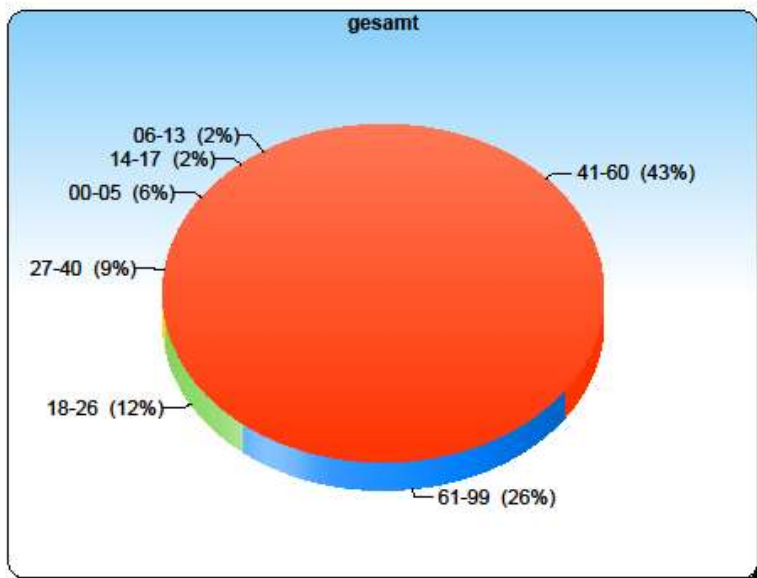

Statistik (A) - Summierung nach Altersgruppen

Minigolf (Abt.1 und 2)			
Altersgruppe	gesamt	männlich	weiblich
00-05	7	3	4
06-13	2	1	1
14-17	3	3	0
18-26	14	7	7
27-40	11	9	2
41-60	52	36	16
61-99	32	20	12

Dauer der Mitgliedschaften der einzelnen Mitglieder:

0 Jahre:	16 Mitglieder (2018: 6)
1-5 Jahre:	32 Mitglieder (2018: 28)
6-10 Jahre:	17 Mitglieder (2018: 17)
11-15 Jahre:	18 Mitglieder (2018: 17)
16-20 Jahre:	7 Mitglieder (2018: 12)
21 Jahre und mehr	35 Mitglieder (2018: 36)