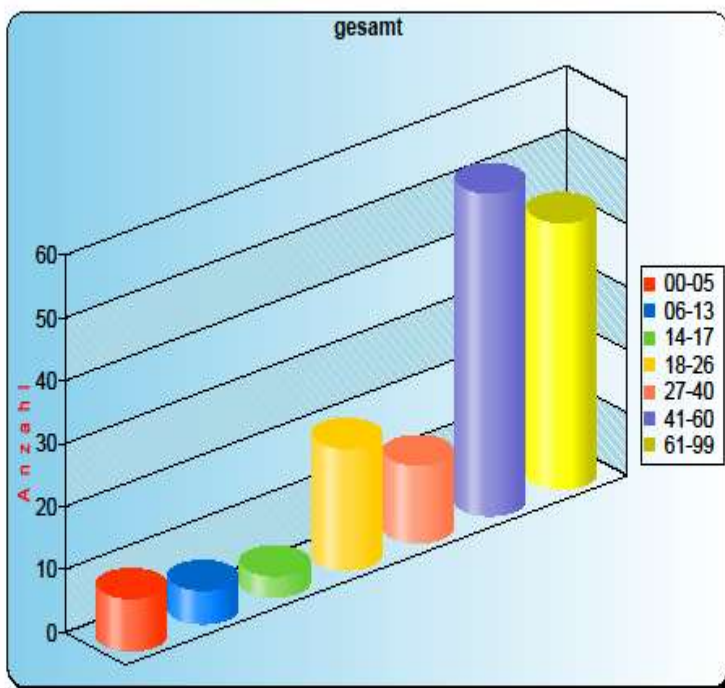

Altersstruktur der Mitglieder:

Alter	aktiv	aktiv	passiv	passiv	fördernd	fördernd	Gesamt	Prozent
	männlich	weiblich	männlich	weiblich	männlich	weiblich		
0-5	4	4	-	-	-	-	8	
6-13	2	3	-	-	-	-	5	
14-17	3	-	-	-	-	-	3	
18-26	3	3	-	3	9	1	19	
27-40	6	1	2	1	2	-	12	
41-60	19	4	9	10	5	4	51	
61 +	18	3	3	9	6	3	42	
Gesamt	55	18	14	23	22	8	140	100%
Vergleich 2019	41	16	22	20	16	6	121	100%

Kategorienaufteilung der aktiven Mitglieder (mit Spielerpaß)

Alter	Damen	Herren	Senioren m I+II	Senioren w I+II	Jugend w	Jugend m	Schüler w	Schüler m
0-5	-	-	-	-	-	-	4	3
6-13	-	-	-	-	-	-	1	1
14-17	-	-	-	-	-	2	-	-
18-26	1	1	-	-	2	2	-	-
27-40	1	5	-	-	-	-	-	-
41-60	1	4	15	3	-	-	-	-
61 +	-	-	10	3	-	-	-	-
Gesamt	3	10	25	6	2	4	5	4
Vergleich 2019	3	9	22	6	2	4	5	4

Statistik (C) - Altersstruktur aller Mitglieder

Altersgruppe	gesamt	männlich	weiblich
00-05	8	4	4
06-13	5	2	3
14-17	3	3	0
18-26	19	12	7
27-40	12	10	2
41-60	51	33	18
61-99	42	27	15

Dauer der Mitgliedschaften der einzelnen Mitglieder: