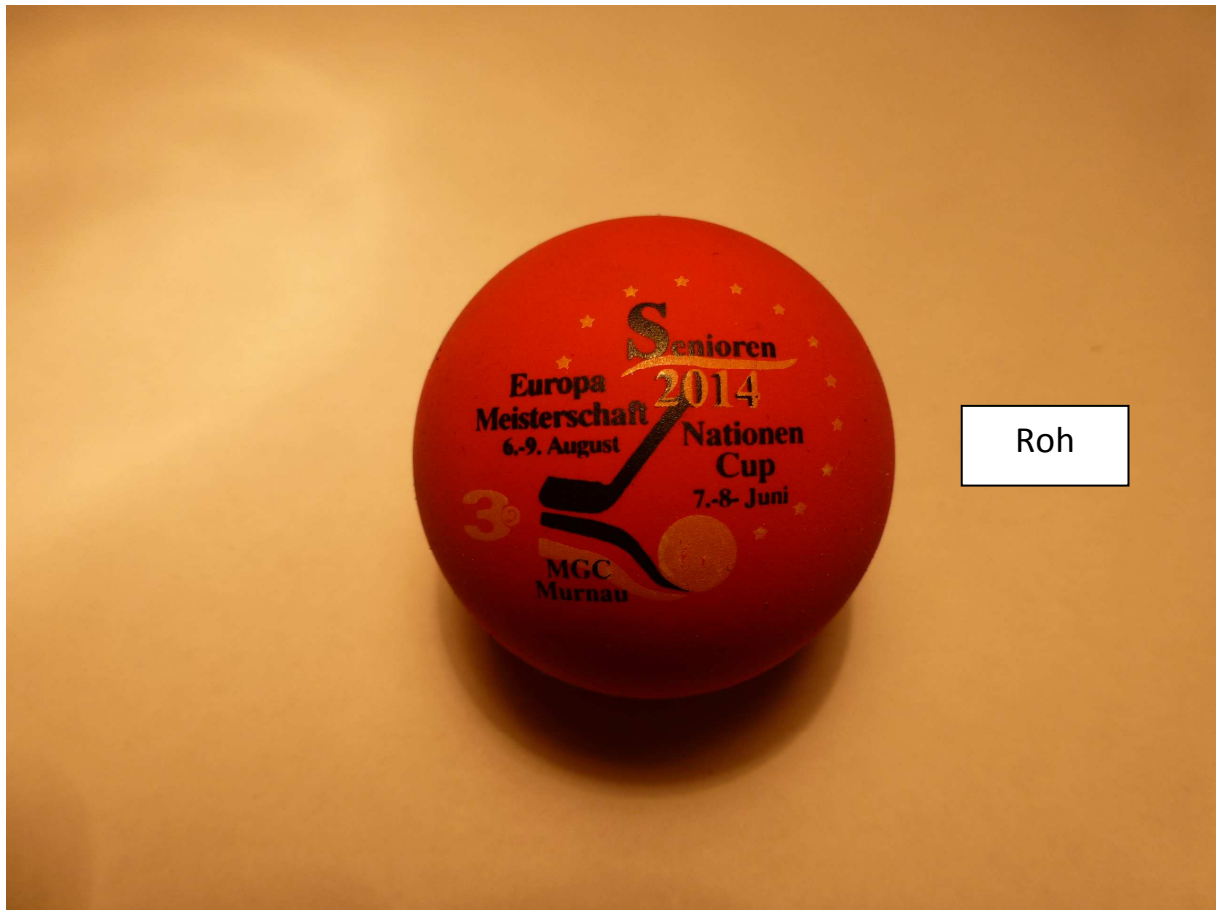

Sonderball anlässlich des Nationencup und der Senioren-Europameisterschaft

Zur Info

Der weitere Sonderball ausschließlich zur SEM2014 wird in der Farbe weiß mit anderem Logo erscheinen.

Informationen dazu gibt es wenn die Ballserie fertiggestellt worden ist.