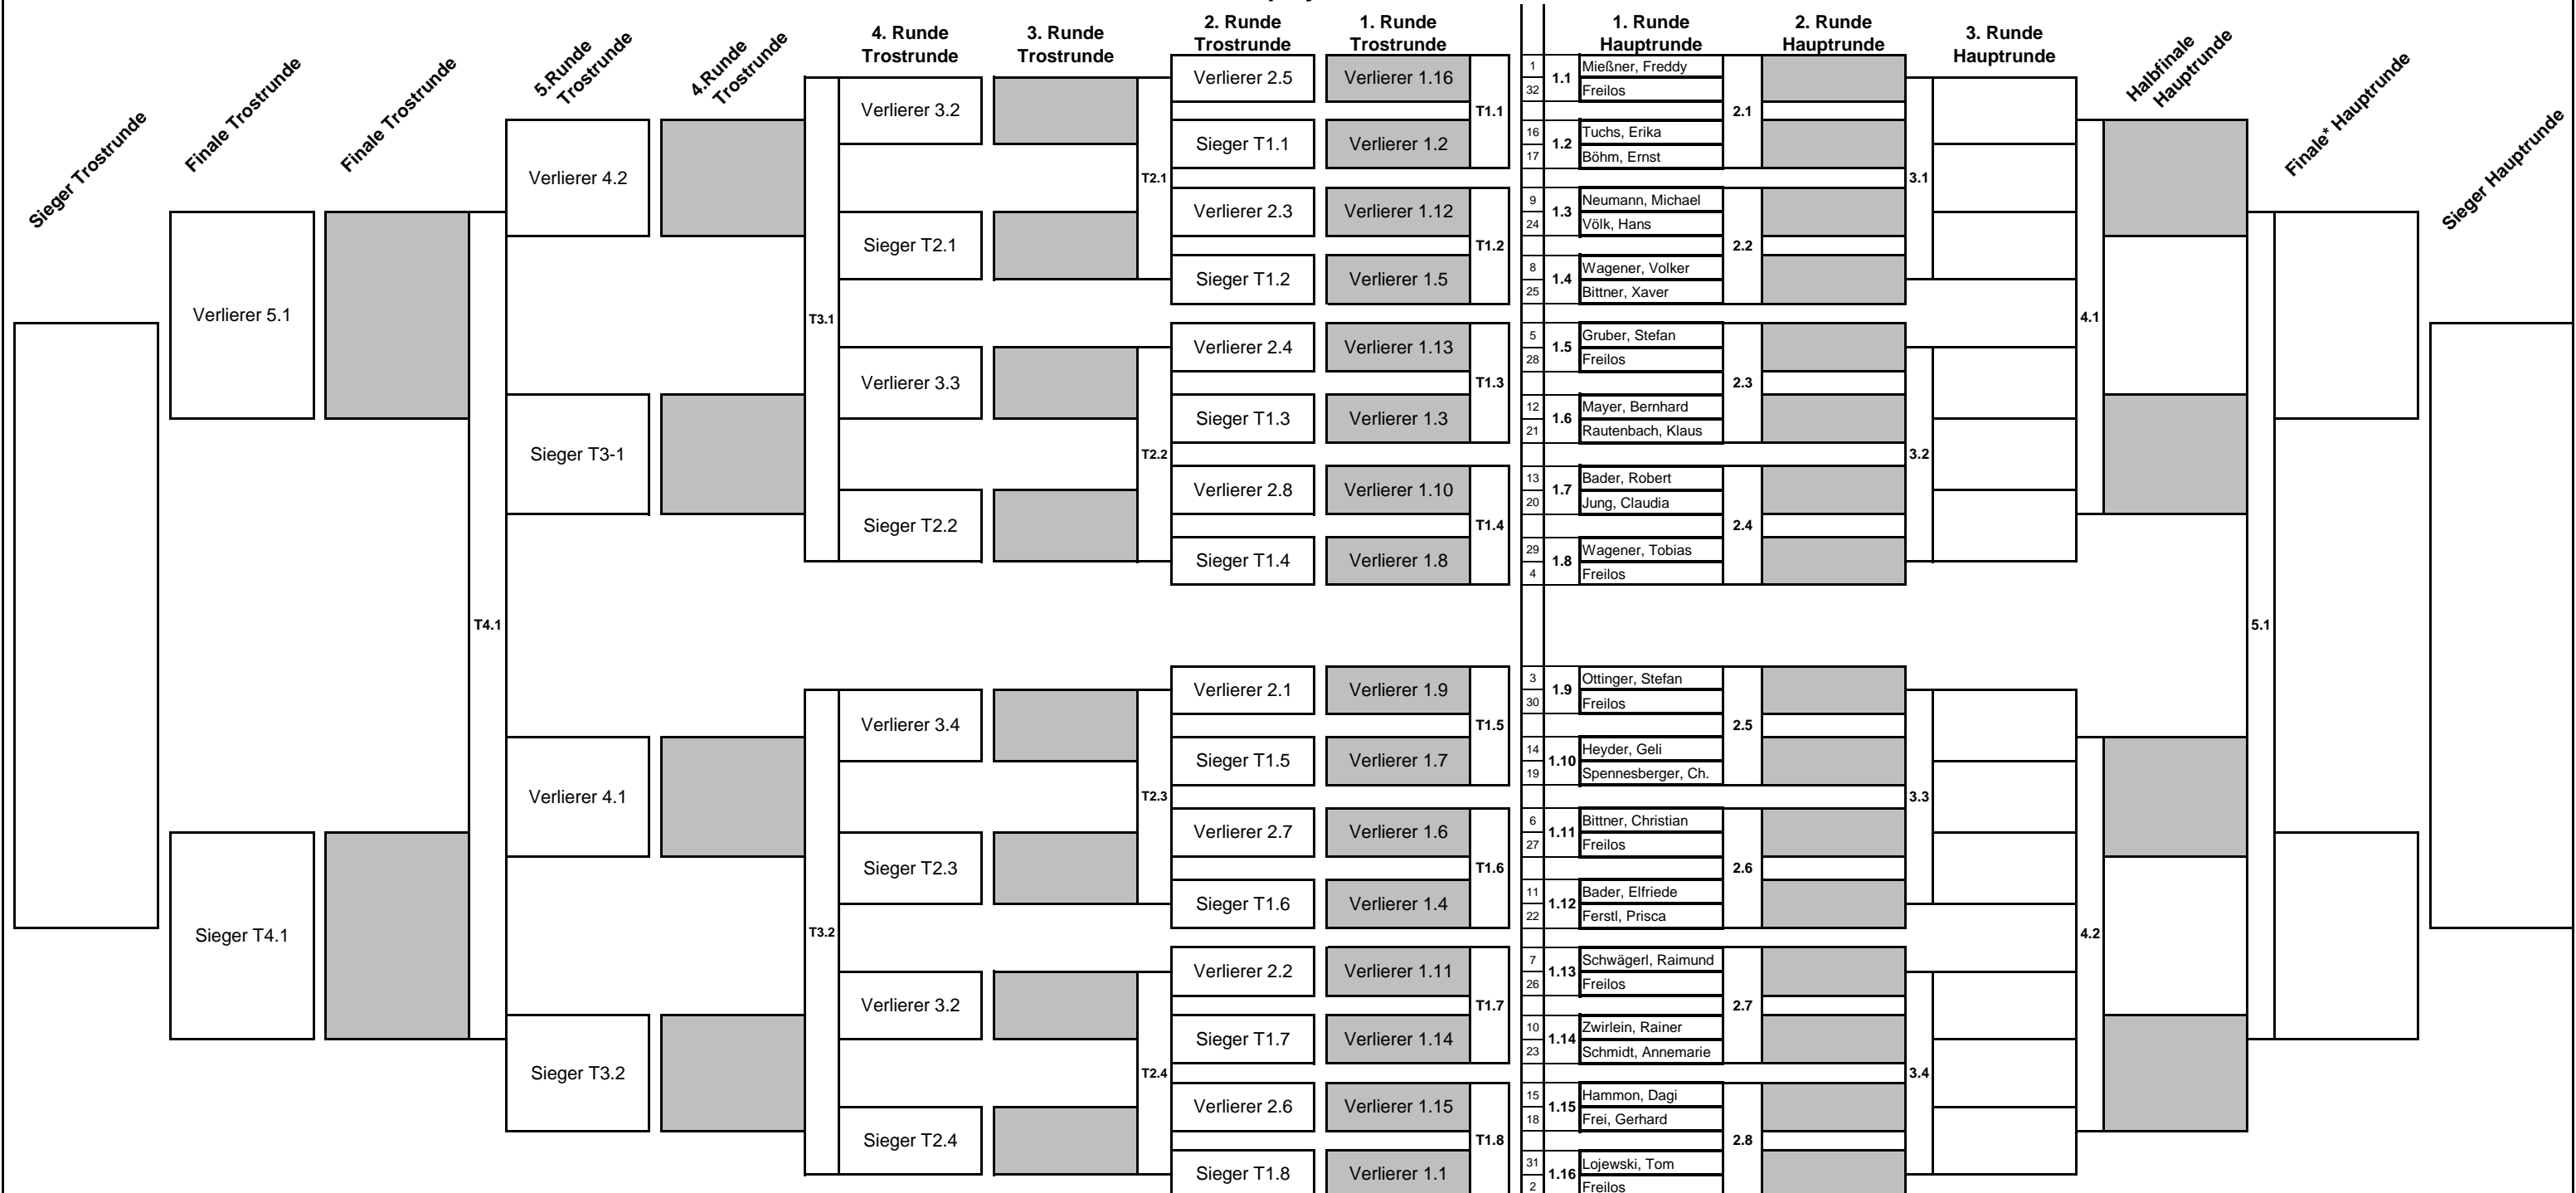

# Matchplay 2026

Der erstgenannte kümmert sich aktiv um den Spieltermin der Paarung.  
 Der erstgenannte spielt an Bahn eins vor.  
 Terminveränderungen nur über Absprache mit dem Sportwart  
 Wenn eine Paarung nicht gespielt werden kann, entscheidet der Sportwart über das weitere vorgehen.